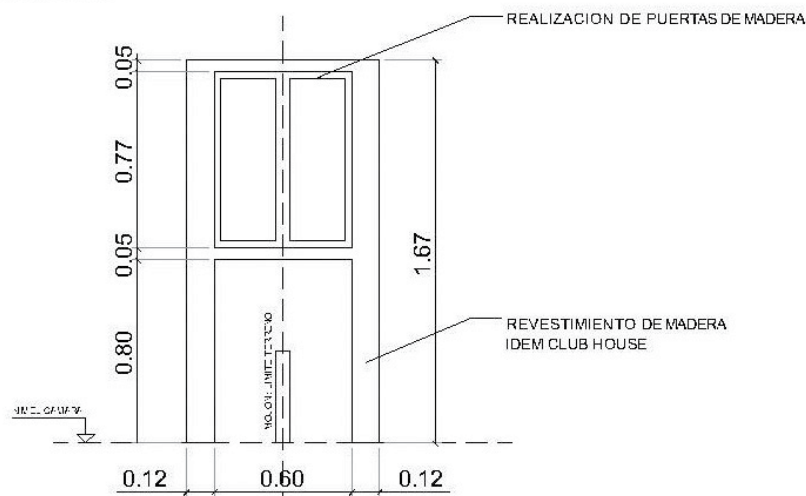

11 Aprobación de proyecto
12 Control de acceso personal
13 Pilar de luz reglamentario

13

PILAR DE LUZ REGLAMENTARIO

PILAR DE LUZ REGLAMENTARIO

VISTA FRONTAL

PLANTA

NOTA:
REVESTIDO EN MADERA (IDEM CLUB HOUSE)
COLOR IDEM CLUB HOUSE