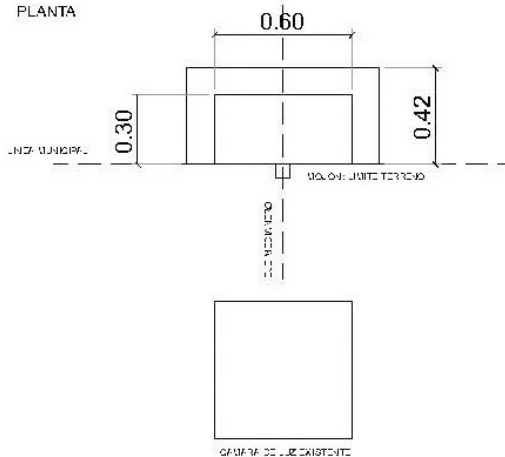

11 Aprobación de proyecto
12 Control de acceso personal
13 Pilar de luz reglamentario

13

PILAR DE LUZ REGLAMENTARIO

PILAR DE LUZ REGLAMENTARIO

VISTA FRONTAL

PLANTA

NOTA:
REVESTIDO EN MADERA (IDEM CLUB HOUSE)
COLOR IDEM CLUB HOUSE